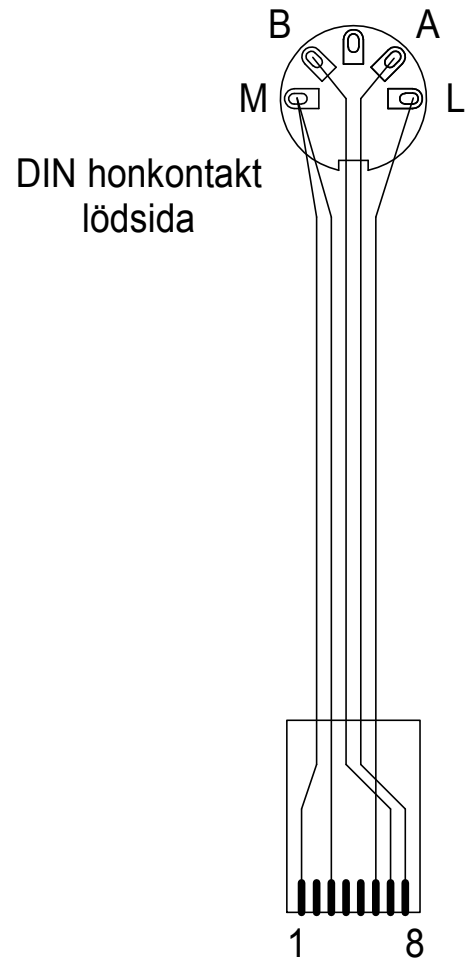

XPRESSNET 2 BLÅ
DIN-adapter

XPRESSNET 2 BLÅ
utbytessladd

Eventuella ej använda parter från
pin. 2, 4 och 5 i RJ45 kontakt
isoleras med krympslang i DIN-kontakt!