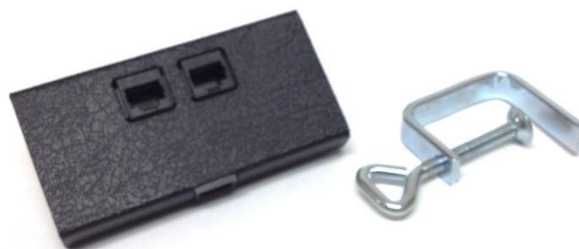

JONAS EKEBUS-PANELER

2015-01-23

Ekebus-panel 4:a

4 uttag framåt, ett nedåt och ett åt varje sida.
Inklusive tving.

Pris 120 kr/st

Ekebus-panel 2:a

2 uttag framåt, ett nedåt och ett åt varje sida.
Inklusive tving.

Pris 100 kr/st

Ekebus-panel X153

Ersätter Lenz Digital Plus 152

3 uttag framåt, 3 bakåt. Max tjocklek på sarg är
13 mm. Detta är en prototyp. Senare modell kan
komma att ha borstad aluminium-look.

Pris 100 kr/st